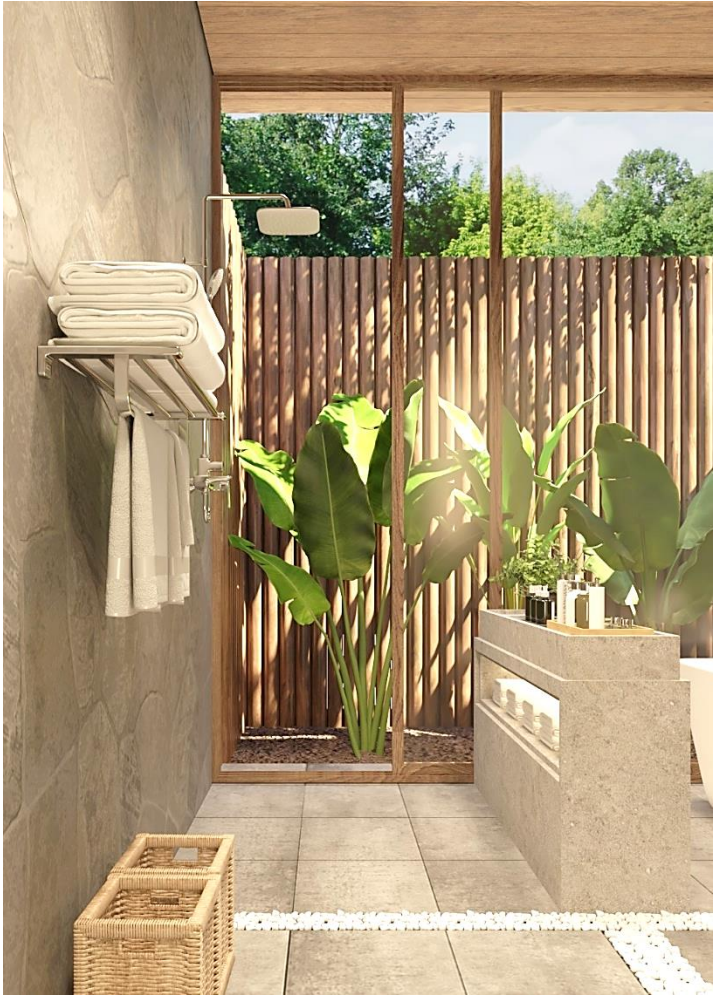

Design: Floor Plan and Elevations

MẶT BẰNG BỐ TRÍ TỔNG THỂ

MẶT BẰNG TRÍCH ĐOẠN PHÒNG TẮM

MẶT CẮT 1-1

MẶT CẮT 2-2

**Design
Visuals:
Full
Bathroom**

**Design
Visuals:
Shower
Area**

**Design
Visuals:
Toilet
Area**

**Design
Visuals:
Basin
Area**

**Design
Visuals:
Optional
Images**

**Design
Visuals:
Optional
Images**

Specifications: Colors, Materials and Finishes

COLORS

Sắc màu của thiên nhiên, của đất trời – tạo cảm giác gần gũi, yên bình.